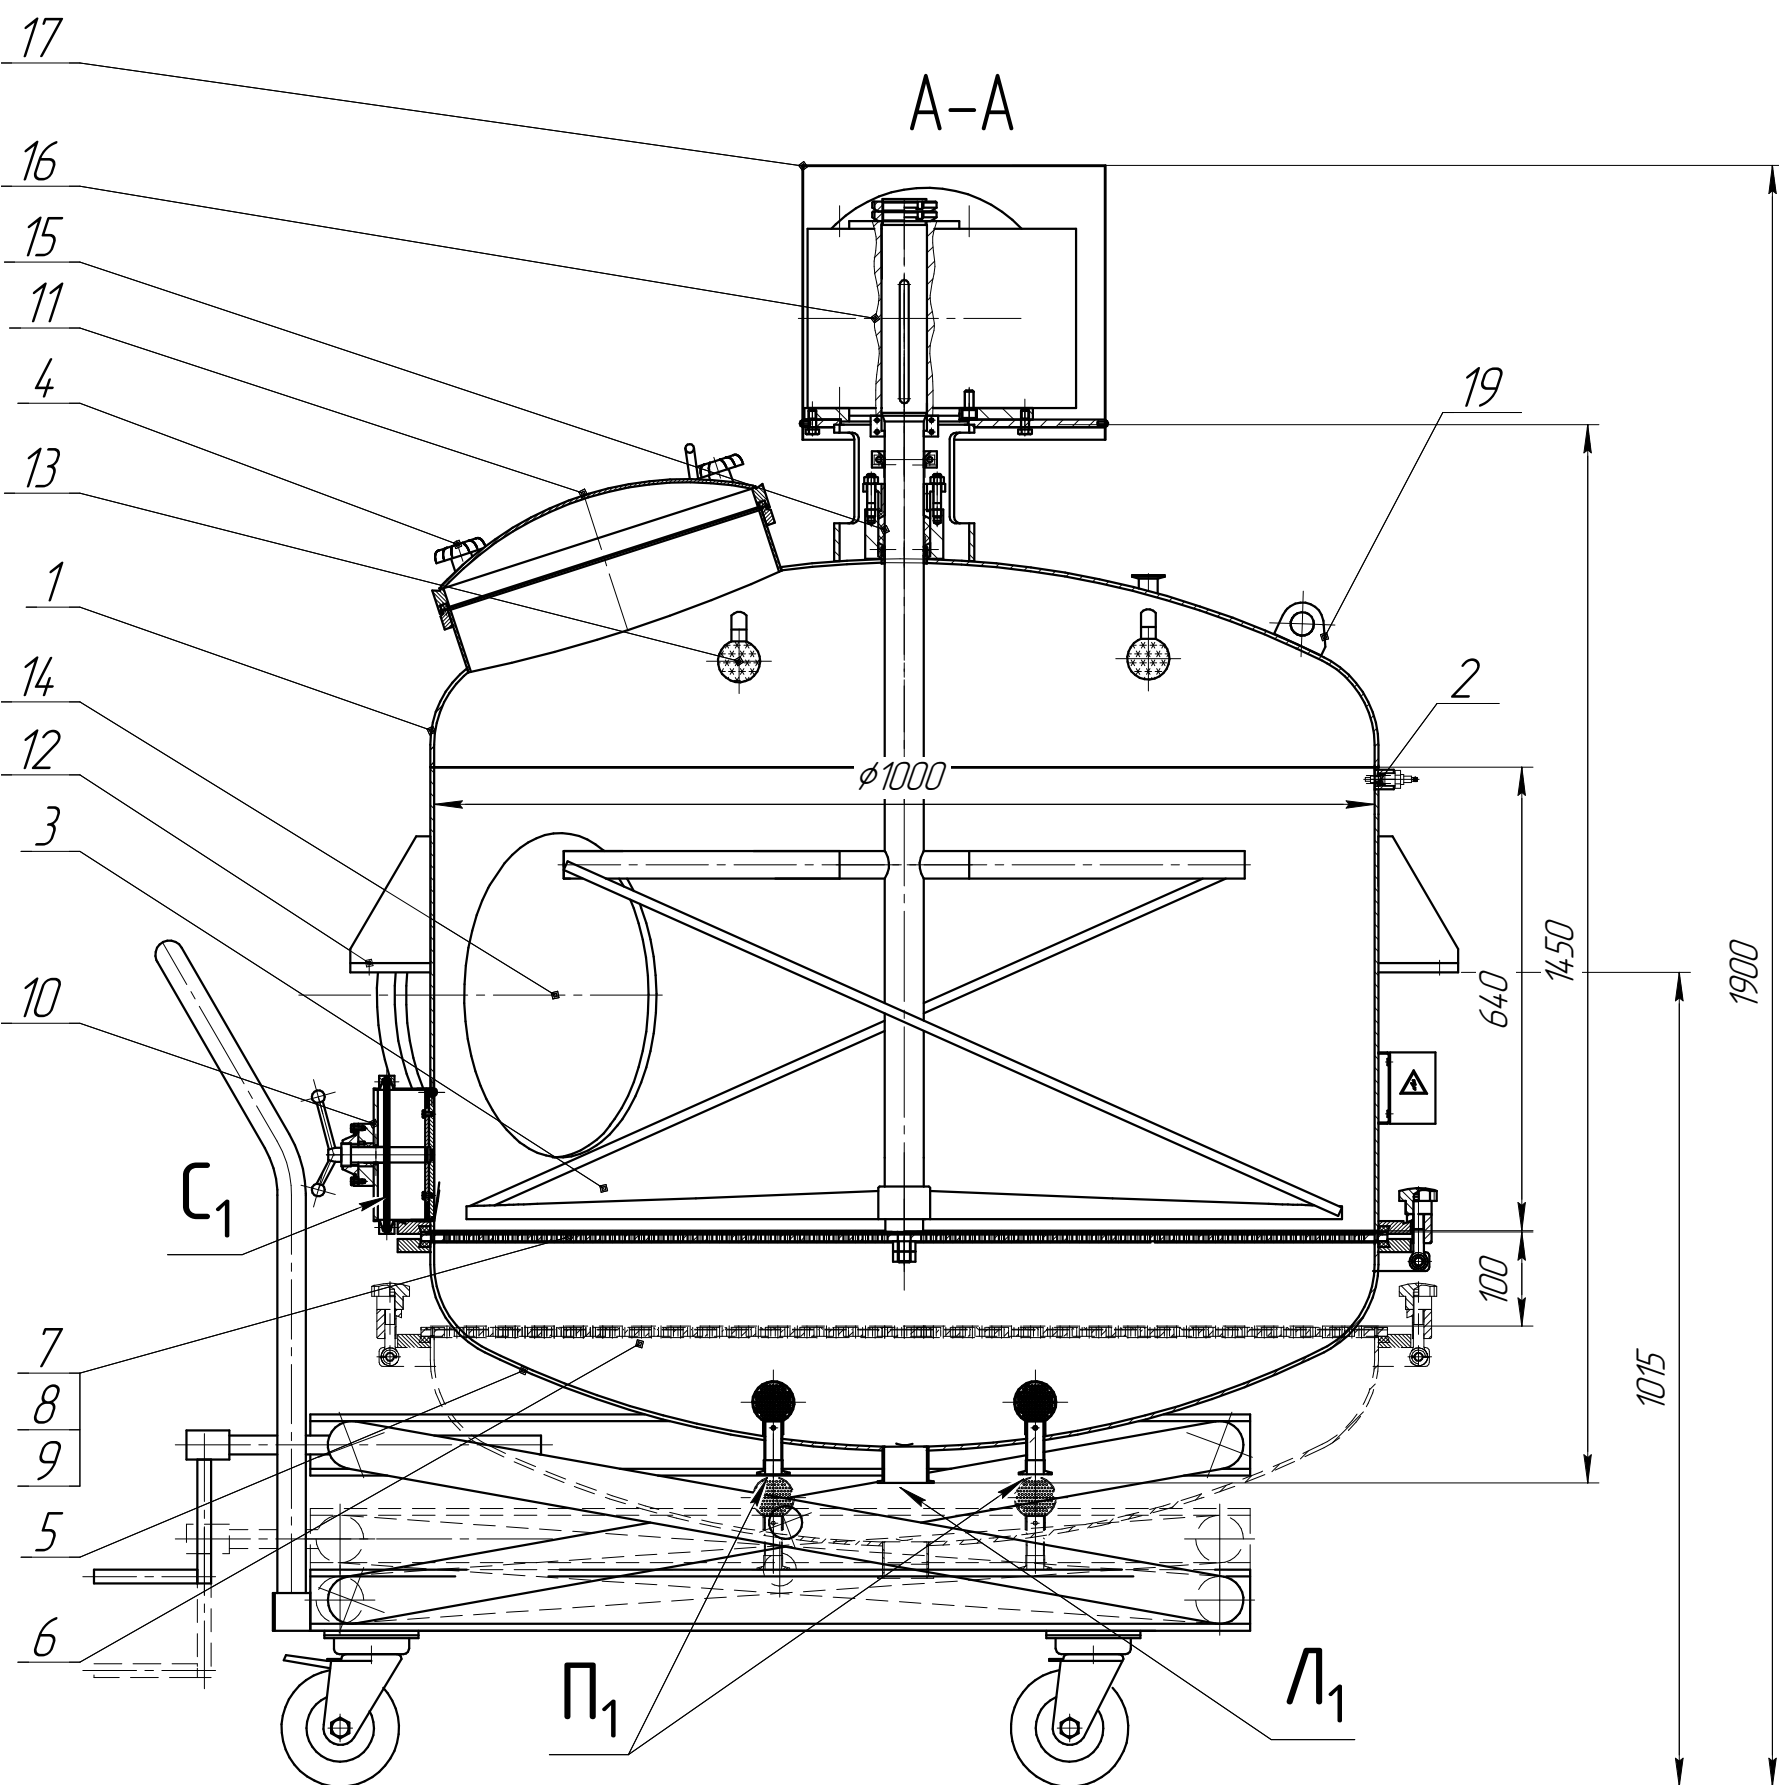

# Нутч-фильтр 630л с мешалкой

1. Корпус
2. Датчик верхнего уровня
3. Мешалка
4. Болт откидной
5. Днище
6. Опора
7. Основание сетки
8. Сетка фильтрующая
9. Планки прижимные
10. Выгрузочный люк
11. Люк технологический
12. Опора реактора
13. Головка моющая
14. Люк Ду400
15. Узел уплотнения вала мешалки
16. Привод мешалки
17. Кожух
18. Фонарь (условно не показан)
19. Петля грузовая
20. Окно смотровое (условно не показано)
21. Тележка с подъемным механизмом.